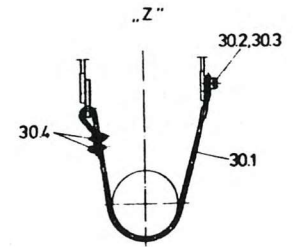

KRUPP

Ersatzteilstückliste

Benennung

Fahrwerksrahmen mit Abdeckung

Description

Chassis frame and shell

Ersatzteilstückliste
Sparepart - No.

1 555 052

A-Zustand
mod state

FHG

030

Seite
Page

1

KRUPP
Ersatzteilstückliste

Benennung
Fahrwerksrahmen mit Abdeckung

Description
Chassis frame and shell

Ersatzteilstückliste
Sparepart - No.
1 555 052

A-Zustand
mod state
FHG
030
Seite
Page
2

KRUPP

Ersatzteilstückliste

Benennung

Fahrwerksrahmen mit Abdeckung

Description

Chassis frame and shell