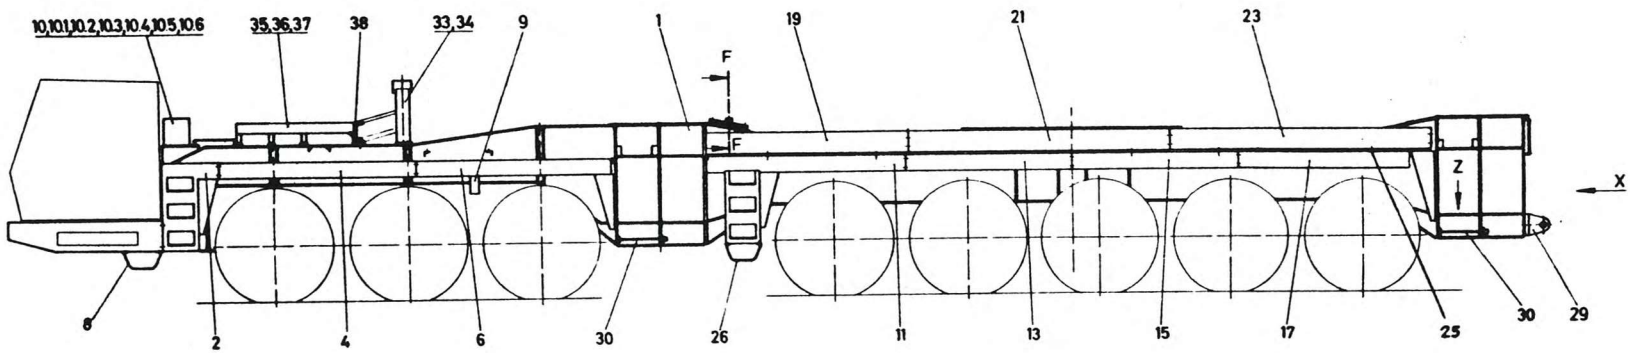

KRUPP

Ersatzteilstückliste

Benennung

Fahrwerksrahmen mit Abdeckung

Description

Chassis frame and shell

Ersatzteilstückliste
Sparepart - No.

1 555 052

A-Zustand
mod state

FHG

030

Seite
Page

1

KRUPP
Ersatzteilstückliste

Benennung
Fahrwerksrahmen mit Abdeckung

Description
Chassis frame and shell

Ersatzteilstückliste
Sparepart - No.
1 555 052

A-Zustand
mod state
FHG
030
Seite
Page
2

KRUPP

Ersatzteilstückliste

Benennung

Fahrwerksrahmen mit Abdeckung

Description

Chassis frame and shell