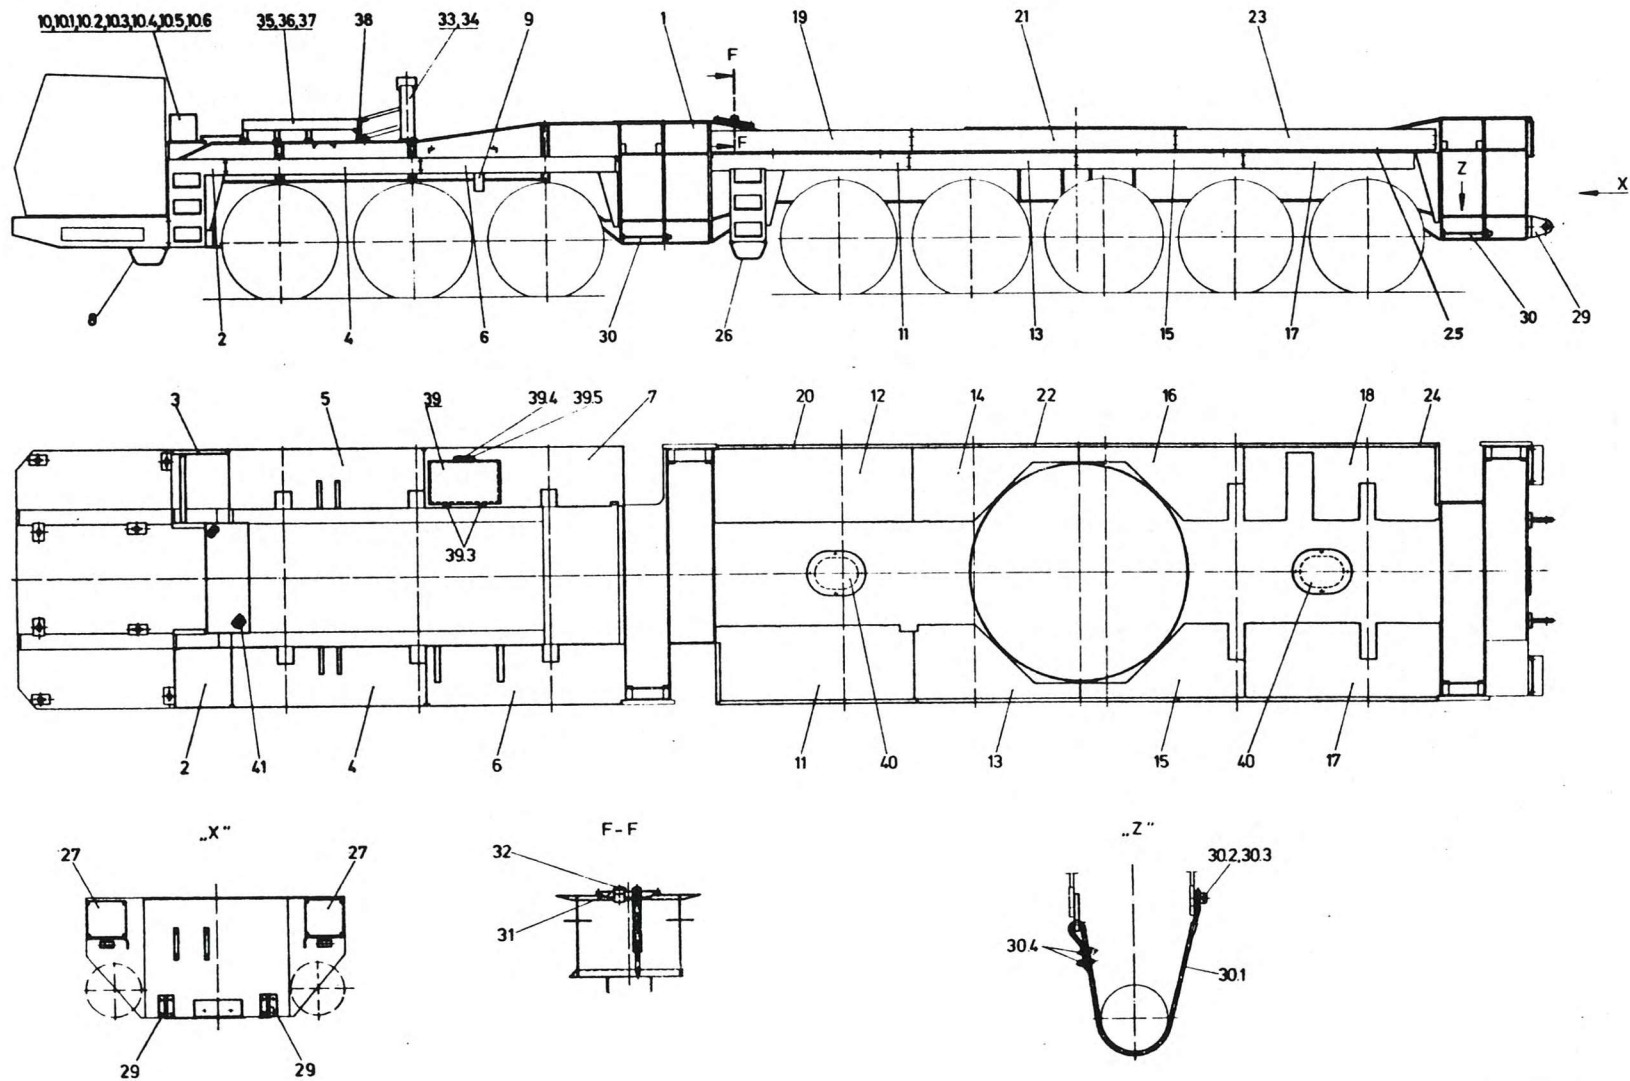

KRUPP

Ersatzteilstückliste

Benennung

Fahrwerksrahmen mit Abdeckung

Description

Chassis frame and shell

Ersatzteilstückliste
Sparepart - No.

1 555 052

A-Zustand
mod state

FHG

030

Seite
Page

1

KRUPP
Ersatzteilstückliste

Benennung
Fahrwerksrahmen mit Abdeckung

Description
Chassis frame and shell

Ersatzteilstückliste
Sparepart - No.
1 555 052

A-Zustand
mod state
FHG
030
Seite
Page
2

KRUPP

Ersatzteilstückliste

Benennung

Fahrwerksrahmen mit Abdeckung

Description

Chassis frame and shell