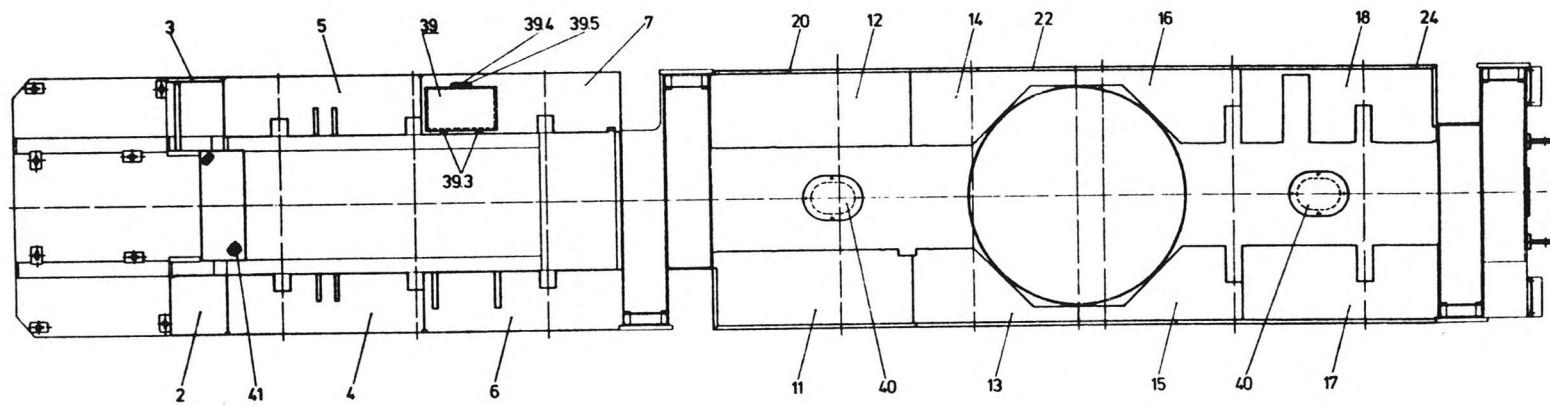

KRUPP

Ersatzteilstückliste

Benennung

Fahrwerksrahmen mit Abdeckung

Description

Chassis frame and shell

Ersatzteilstückliste
Sparepart - No.

1 555 052

A-Zustand
mod state

FHG

030

Seite
Page

1

KRUPP
Ersatzteilstückliste

Benennung
Fahrwerksrahmen mit Abdeckung

Description
Chassis frame and shell

Ersatzteilstückliste
Sparepart - No.
1 555 052

A-Zustand
mod state
FHG
030
Seite
Page
2

KRUPP

Ersatzteilstückliste

Benennung

Fahrwerksrahmen mit Abdeckung

Description

Chassis frame and shell